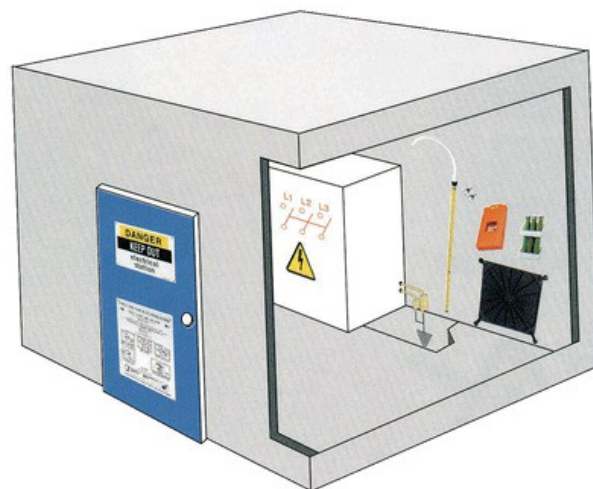

■ TK3S

➔ Kit de sécurité pour poste à conducteurs nus

▶ LÉGENDE DU TABLEAU :

*Existe également en taille 9 réf. TG 22 09 ou en taille 11 réf. TG 24 11 à préciser à la commande.

Référence	Désignation
TK3S	Kit de sécurité pour poste à conducteurs nus
	Contenu:
TP12EC	Perche isolante 45 kV avec supports

Document non contractuel pouvant être soumis à modification sans préavis

TB11D	Support pour fusibles MT
TG23 10*	Gants électriciens 26 500 V, taille 10
TC108	Boîte murale à gants avec talc
TT015M 24KVA	Tabouret isolant 24 kV + patins
TP13P	Perche avec détecteur TDP536
S4310	Eclairage mobile de secours