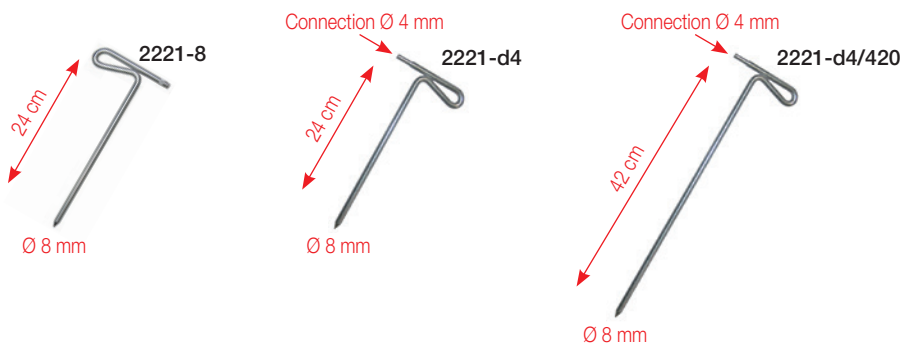

REELS ENROULEURS

Type 1

Type 3

Type 2

Type 4

Type	Reference Référence	L m	Wire Câble	Max current I admissible	Max Voltage Tension maxi	Pack	Colours (Reel) Couleurs (Enrouleurs) #	Colours (Wire) Couleurs (Câble) #					
								R	N	Bl	V	J	Bc
1	X-Reel2310F4-30-#	1 to 33	0,75 mm ² / 1 mm ² / 1,5 mm ² / 2,5 mm ² PVC or Silicon	2 A reeled up to 36 A (with a 2,5 mm ² cable) fully unreeled 2 A enroulé jusqu'à 36 A (avec un câble 2,5 mm ²) entièrement déroulé	1000 V CAT III	1	Black/Red or Blue/Orange Noir/Rouge ou Bleu/Orange	Red - Rouge	Black - Noir	Blue - Bleu	Green - Vert	Yellow - Jaune	White - Blanc
2	B-Reel2310-50-#	1 to 50				1	Black/White Noir/Blanc						
3	H-Reel2310-50-#	1 to 50				1	Black/White Noir/Blanc						
4	ReelECO2310F4-50-#	1 to 150			1	Red/Black Rouge/Noir	250 V CAT II						
								2	0	6	5	4	9

GROUND RODS and GROUND TESTING KIT PIQUET DE TERRE et KIT DE MESURE DE TERRE

Réf. 2222-20

Réf. 2222-50

Lead holder - Etrier

KitTerreTN1

Kit including

Kit incluant :

- 1 black pouch
- 1 sacoche noire
- 1 x 2310-IEC-2000-2
- 1 x 2310-IEC-1000-4
- 1 x 2310-IEC-500-5