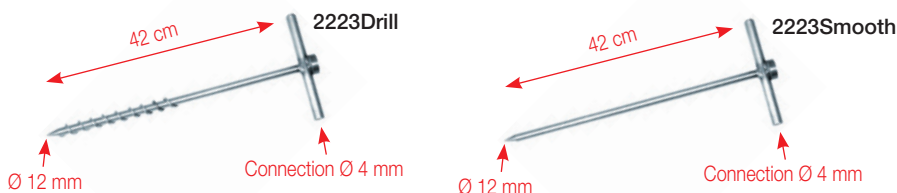

REELS ENROULEURS

Type 1

Type 3

Type 2

Type 4

Type	Reference Référence	L m	Wire Câble	Max current I admissible	Max Voltage Tension maxi	Pack	Colours (Reel) Couleurs (Enrouleurs) #	Colours (Wire) Couleurs (Câble) #					
								R	N	Bl	V	J	Bc
1	X-Reel2310F4-30-#	1 to 33	0,75 mm ² / 1 mm ² / 1,5 mm ² / 2,5 mm ² PVC or Silicon	2 A reeled up to 36 A (with a 2,5 mm ² cable) fully unreeled 2 A enroulé jusqu'à 36 A (avec un câble 2,5 mm ²) entièrement déroulé	1000 V CAT III	1	Black/Red or Blue/Orange Noir/Rouge ou Bleu/Orange	Red - Rouge	Black - Noir	Blue - Bleu	Green - Vert	Yellow - Jaune	White - Blanc
2	B-Reel2310-50-#	1 to 50				1	Black/White Noir/Blanc						
3	H-Reel2310-50-#	1 to 50				1	Black/White Noir/Blanc						
4	ReelECO2310F4-50-#	1 to 150			1	Red/Black Rouge/Noir	250 V CAT II						
								2	0	6	5	4	9

GROUND RODS and GROUND TESTING KIT PIQUET DE TERRE et KIT DE MESURE DE TERRE

Réf. 2222-20

Réf. 2222-50

Lead holder - Etrier

KitTerreTN1

Kit including

Kit incluant :

- 1 black pouch
- 1 sacoche noire
- 1 x 2310-IEC-2000-2
- 1 x 2310-IEC-1000-4
- 1 x 2310-IEC-500-5