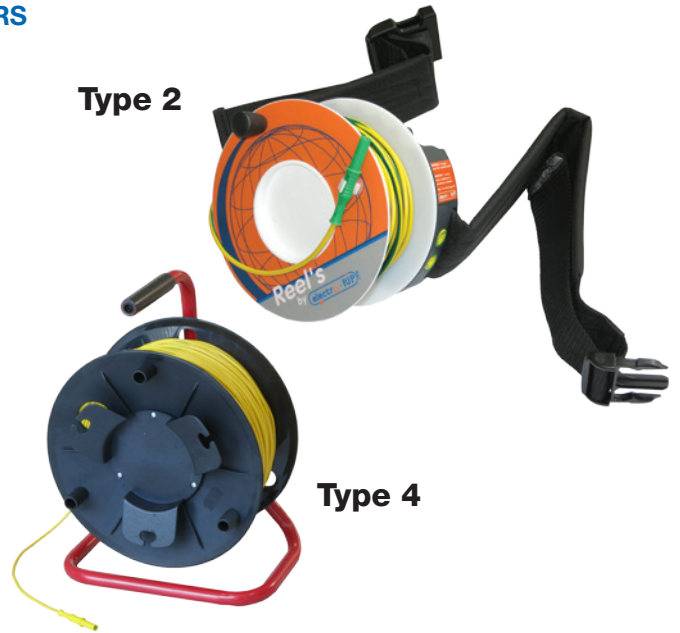

REELS ENROULEURS

Type 1

Type 3

Type 2

Type 4

Type	Reference Référence	L m	Wire Câble	Max current I admissible	Max Voltage Tension maxi	Pack	Colours (Reel) Couleurs (Enrouleurs) #	Colours (Wire) Couleurs (Câble) #					
								R	N	Bl	V	J	Bc
1	X-Reel2310F4-30-#	1 to 33	0,75 mm ² / 1 mm ² / 1,5 mm ² / 2,5 mm ² PVC or Silicon	2 A reeled up to 36 A (with a 2,5 mm ² cable) fully unreeled 2 A enroulé jusqu'à 36 A (avec un câble 2,5 mm ²) entièrement déroulé	1000 V CAT III	1	Black/Red or Blue/Orange Noir/Rouge ou Bleu/Orange	Red - Rouge	Black - Noir	Blue - Bleu	Green - Vert	Yellow - Jaune	White - Blanc
2	B-Reel2310-50-#	1 to 50				1	Black/White Noir/Blanc						
3	H-Reel2310-50-#	1 to 50				1	Black/White Noir/Blanc						
4	ReelECO2310F4-50-#	1 to 150			1	Red/Black Rouge/Noir	250 V CAT II						
								2	0	6	5	4	9

GROUND RODS and GROUND TESTING KIT PIQUET DE TERRE et KIT DE MESURE DE TERRE

Réf. 2222-20

Réf. 2222-50

Lead holder - Etrier

KitTerreTN1

Kit including

Kit incluant :

- 1 black pouch
- 1 sacoche noire
- 1 x 2310-IEC-2000-2
- 1 x 2310-IEC-1000-4
- 1 x 2310-IEC-500-5