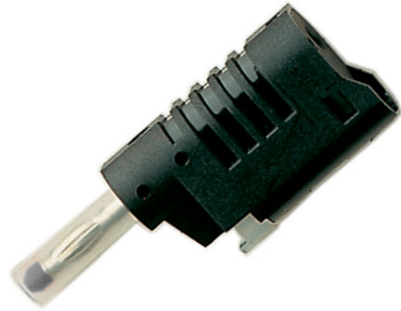

Nom produit :
1089

Designation :

Assemblage par l'utilisateur. Connecteur male empilable (reprise arrière femelle) fourreau rétractable 4 mm. Raccord rapide du cable.

Protection électrique :

33 V~ / 70 Vcontinu, 36 A.

Couleur :

Rouge, noir, blanc, bleu, vert, jaune.

Type de cable :

Longueur standard :

Détail :