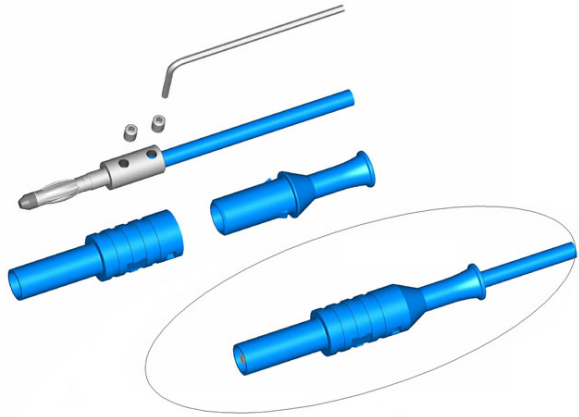

Nom produit :
1065

Designation :

Assemblage par l'utilisateur. Connecteur male droit 4 mm. Raccord du cable par vis.

Protection electrique :

1000 V CAT II / 1000 V CAT III / 600 V CAT IV, isolation renforcée, degré de pollution 2, jusqu'à 36 A.

Couleur :

Rouge, noir, blanc, bleu, vert, jaune.

Type de cable :

Longueur standard :

Détail :

Important : ces produits sont conformes aux normes en vigueur, sauf les exigences de marquage. Nous constructeurs, n'ayant pas la maîtrise de l'assemblage, il nous est impossible de cautionner une bonne utilisation (qualité d'assemblage, choix du cable, etc ...). Donc ces produits sont livrés sans marquages.